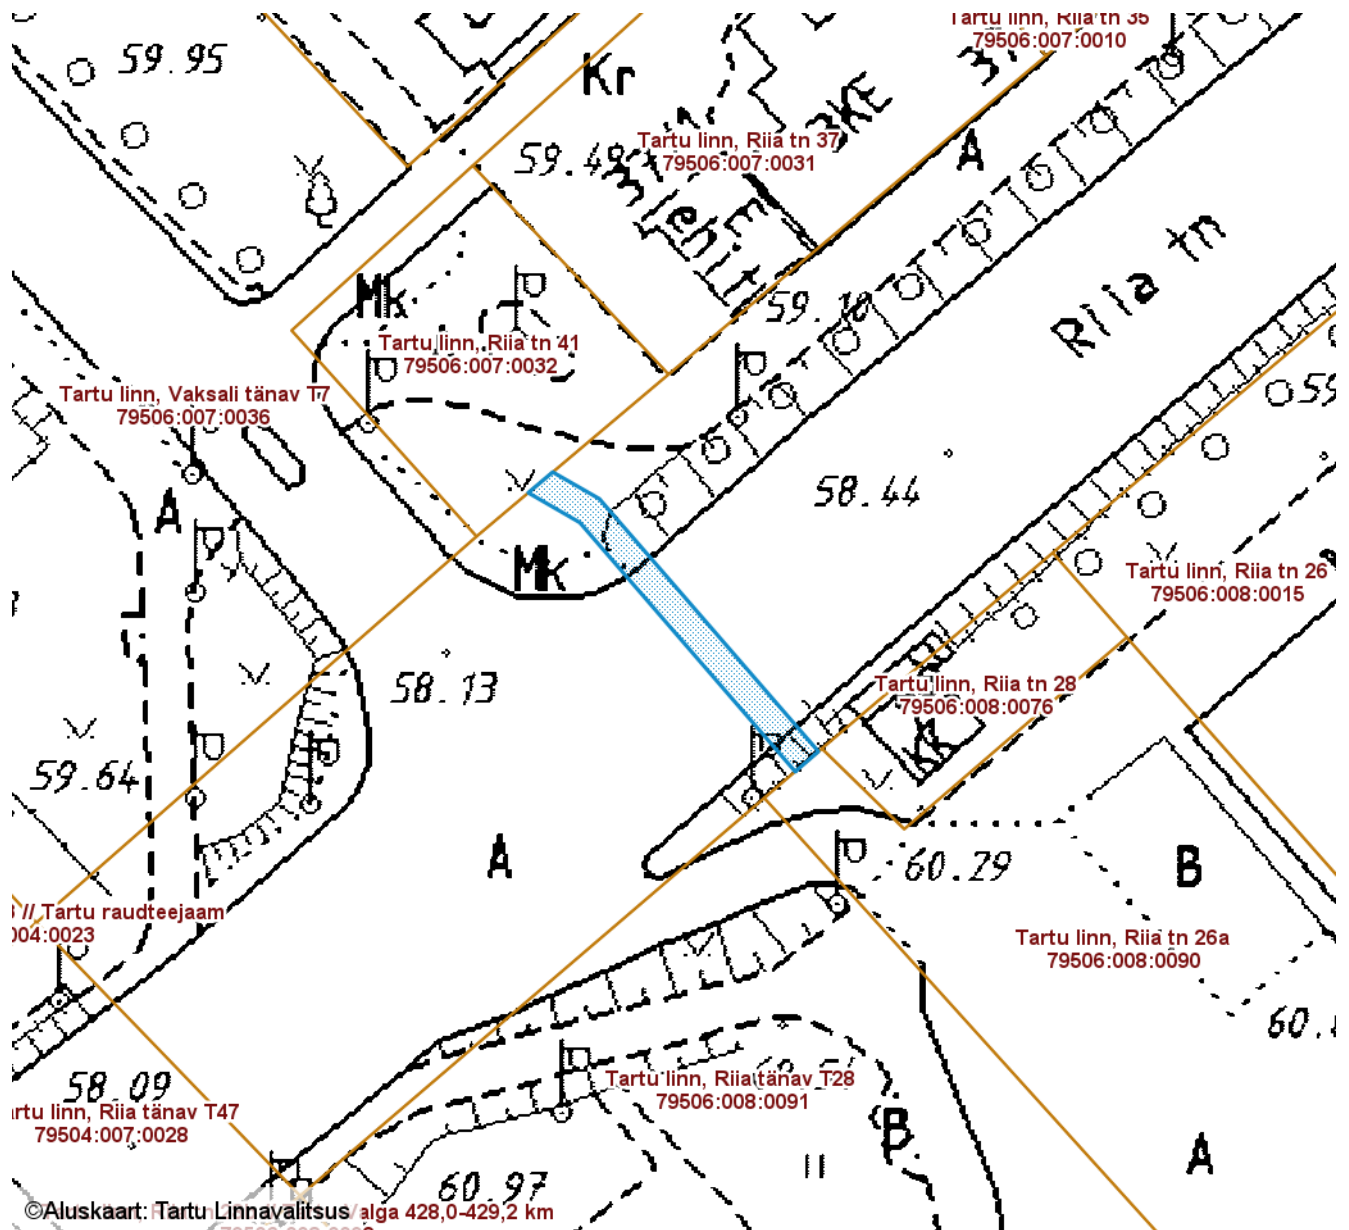

# SUNDVALDUSE ALA ASENDIPLAAN

Tartu maakond, Tartu linn, Tartu linn, Riia tänav T25 (79507:036:0017)

M 1 : 500

— Sundvalduse ala pindala  
ligikaudu 52 m<sup>2</sup>  
(24 kV maakaabel)

## Sundvalduse ala koordinaadid

Nr	X	Y
1	6473175.91	658743.73
2	6473192.37	658729.50
3	6473194.34	658726.09
4	6473195.70	658727.71
5	6473193.94	658730.78
6	6473177.24	658745.26

Koostas: **Sandra Simson**